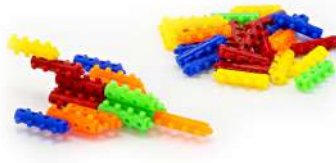

TRONQUILLO GRANDE (100)
SNAP STICKS (100)

MED / DIM: 14x16.5x3cm

J
U
G
U
E
T
E
S