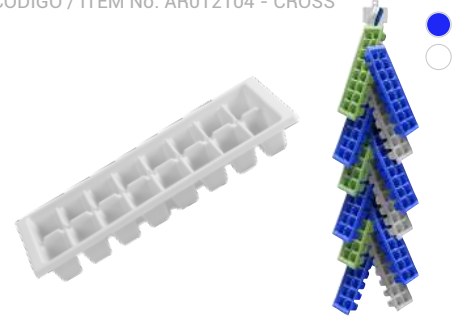

CROSS - BANDEJA PA'HELLO
CROSS - ICE CUBE TRAY

MED / DIM: 28.2x11.4x3.6 cm

CÓDIGO / ITEM No. AR017805 - CROSS