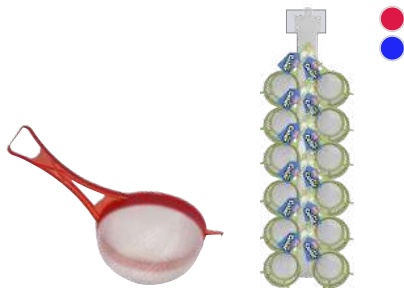

CROSS - COLADOR # 15 PA COLAR
CROSS - #15 STRAINER

MED / DIM: 29x15.5x7.5 cm

CÓDIGO / ITEM No. AR010648 - CROSS